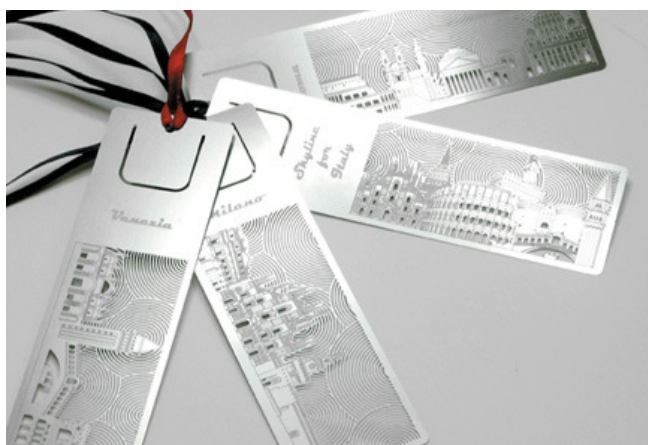

Création des objets en métal Luxe

Création sur mesure

(Modèle II)