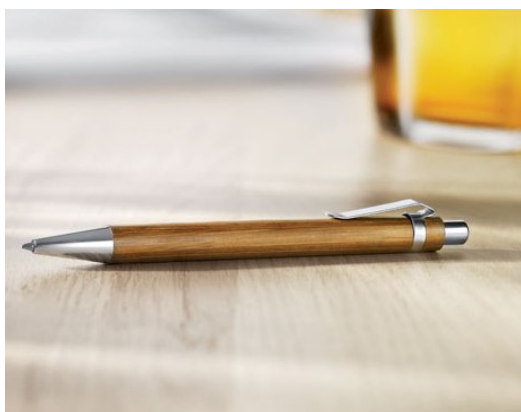

Set Stylo en Bois ref : 7318 'Personnalisé'

Stylo à bille, bambou avec clip chromé,
encre bleu. Dim : Ø1x13,5cm / Marquage : 65x6mm

100 pcs	250 pcs	500 pcs	1000 pcs
€1,39HT	€0,95 HT	€0,73 HT	€0,63 HT

Marquage en tampographie, 1 couleur sur 1 face,

Set Stylo en Bois ref : ST91339 'Personnalisé'

Stylo à bille. Bambou. Clip métallique. Dans étui en carton. Étui: 155 x 40 mm
Dim : 155x44mm / Marquage : 40x5mm

50 pcs	100 pcs	250 pcs	500 pcs
€2,89 HT	€2,33 HT	€2,05 HT	€1,89 HT

Marquage en laser, 1 couleur sur 1 face,

Set Stylo en Bois ref : ST91820 'Personnalisé'

Stylo à bille. Bambou. Clip métallique. Dans coffret en bambou. Coffret: 170 x 40 x 25 mm. Marquage personnalisé (x2), sur la couvercle, et sur le corps.
Dim : 174x40x25mm / Marquage : 35x5mm

50 pcs	100 pcs	250 pcs	500 pcs
€9,29 HT	€7,69 HT	€7,09HT	€6,75 HT

*Marquage en laser & tampographie,
1 couleur sur 1 face, (couvercle et stylo)*

Set Stylo en Bois ref : ST91819 'Personnalisé'

Set de stylo roller et stylo à bille en bambou, clip en métal, présenter dans coffret en bambou. Marquage personnalisé (x3), sur la couvercle, et sur les 2 corps.
Dim : 174x54x23mm / Marquage : 35x5mm

50 pcs	100 pcs	250 pcs	500 pcs
€12,95 HT	€10,45 HT	€9,75 HT	€9,15 HT

*Marquage en laser & tampographie,
1 couleur sur 1 face, (couvercle et sur chaque stylo)*