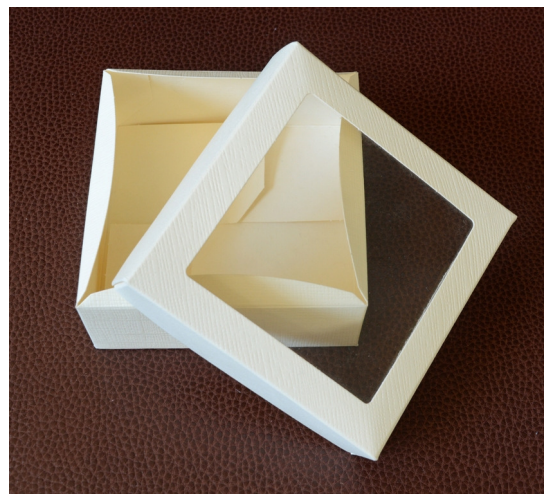

Visuel de marquage fournie par vos soins en format vectoriel

(création des design de marquage en supplément)

Set de 4 sous verres personnalisés

Présenter dans un coffret ivoire (dim: 10x10x4cm) avec couvercle transparent