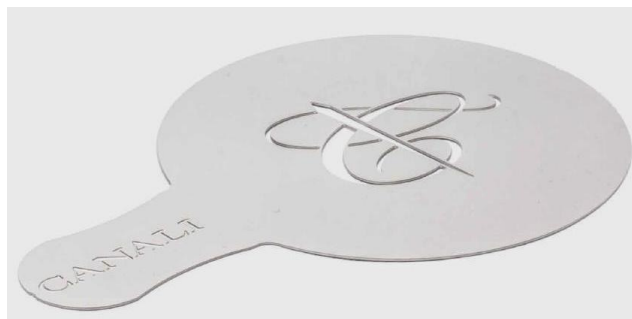

Pochoir Personnalisé / Capucino Coffee Filter à partir de 15 pcs

Nous pouvons étudier des objets en inox sur mesure ; marque page, magnets, porte memo, porte clefs, etc.