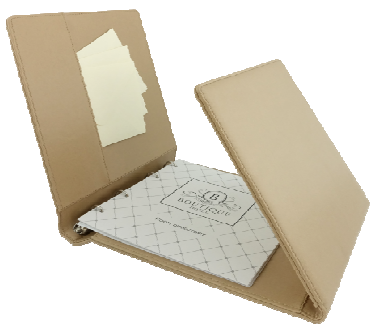

*En option papier 350gr
pre imprimer ou 250 gr
blanc*