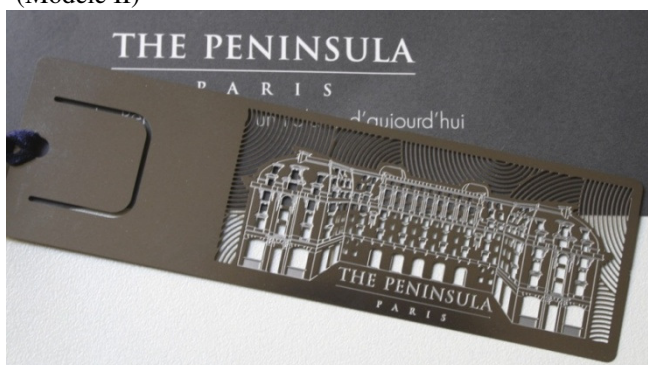

(Modèle II avec backing card personnalisé)

**Marque Page / Porte Bijou Modèle I
Personnalisé**

Création sur mesure d'un marque page / trombone basé.
Dimensions : 4x4cm environ

500 pcs	1000 pcs	2500 pcs
€3,95 HT	€3,09 HT	€2,79 HT

- Frais Technique Création €120,- HT

Délai de fabrication : environ 3 à 5 semaines a partir de la validation du BAT.

* le prix peut fluctuer selon la complexité de la finition

**Marque Page Modèle II/III
Personnalisé**

Véritable ouvre d'art en inox, précision de la découpe, finesse du détail, sur mesure. Dim 77x33mm.

	250 pcs	500 pcs	1000 pcs
Modèle II	€5,35HT	€4,79HT	€4,09HT
Modèle III	€6,59HT	€5,59HT	€4,79HT

- Frais Technique Création €120,- HT

Présenter dans un étui en plastic avec carton personnalisé, en option boîte en carton noir.

Le prix peut fluctuer selon la complexité de la finition