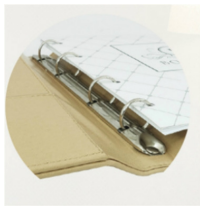

*En option papier 350gr
pre imprimer ou 250 gr
blanc*